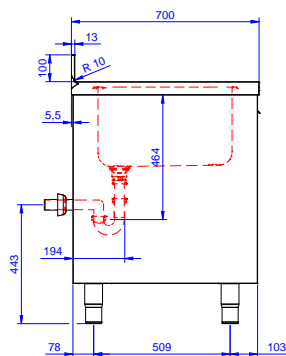

D = Odpad

Odpad:

Odkapnice - umístění: Vlevo

Hlavní informace

Šířka skříně:	1745 mm
Hloubka skříně:	645 mm
Výška skříně:	385 mm
Vnější rozměry, Šířka	1800 mm
Vnější rozměry, Hloubka	700 mm
Vnější rozměry, Výška	1000 mm
Zadní zvýšený límec, výška	100 mm
Zadní zvýšený límec, hloubka	13 mm
Zadní zvýšený límec, radius	R=10
Počet dřezů	2
Rozměry dřezu	500x500xH300
Počet a typ dveří:	2 Posuvné
Síla pracovní desky	50 mm
Netto váha:	60 kg

Nerezový program
Mycí stůl pro podpultovou myčku, se skříňkou, 2 dřezy vpravo & odkapnicí vlevo, 1800mm
Společnost si vyhrazuje právo provádět změny v produktech bez předchozího upozornění. Všechny informace byly správné v době tisku.