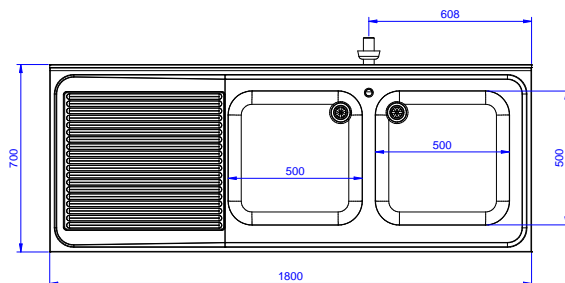

Zkrácená specifikace

Položka č. _____

Konstrukce z nerez oceli. Vnitřní, nerezový nosný svařovaný rám. Unikátní spojení panelů k vnitřnímu rámu. 50 mm silná pracovní deska z AISI304 se zvýšeným okrajem po obvodu proti přetékání vody je opatřena hluk tlumícím materiálem, se zahnutými rohy. Zadní zvýšený límec V=100mm. Hluk tlumící posuvné dveře. Výškově stavitelná středová police. Vlevo 2 dřezy 500x500x300 mm každý, s přepadovou trubkou, vpravo odkapnice pod kterou lze umístit podpultovou myčku. Výškově stavitelné nohy.

SCHVÁLENO: _____

Zepředu

Boční

D = Odpad

Shora

Odpad:

Odkapnice - umístění: Vlevo

Hlavní informace

Šířka skříně:	1745 mm
Hloubka skříně:	645 mm
Výška skříně:	385 mm
Vnější rozměry, Šířka	1800 mm
Vnější rozměry, Hloubka	700 mm
Vnější rozměry, Výška	1000 mm
Zadní zvýšený límec, výška	100 mm
Zadní zvýšený límec, hloubka	13 mm
Zadní zvýšený límec, radius	R=10
Počet dřezů	2
Rozměry dřezu	500x500xH300
Počet a typ dveří:	2 Posuvné
Síla pracovní desky	50 mm
Netto váha:	60 kg

Nerezový program
 Mycí stůl pro podpultovou myčku, se skříňkou, 2 dřezy vpravo & odkapnicí vlevo, 1800mm
 Společnost si vyhrazuje právo provádět změny v produktech bez předchozího upozornění. Všechny informace byly správné v době tisku.